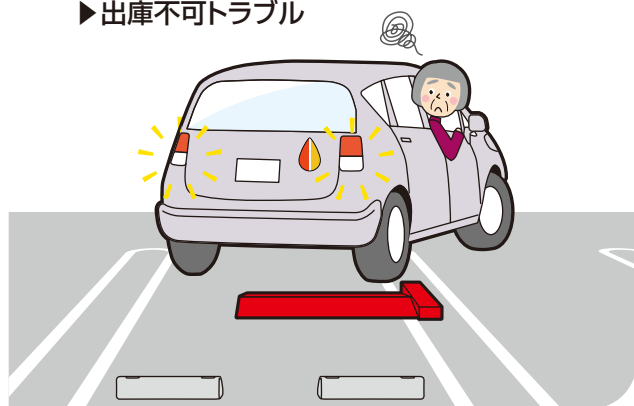

ロック板の主な問題点

- ロック板の圧迫感
- 車両への接触事故
- 出庫不可トラブル