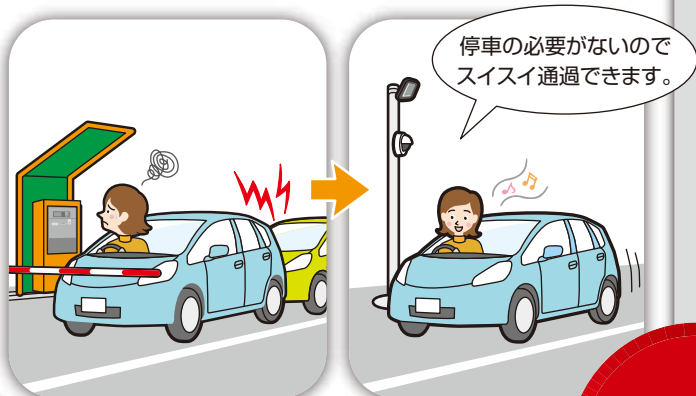

## スマートパーク®

- 設置物はナンバー認証カメラと精算機のみ
- ストレスフリーで駐車が可能
- 機器接触事故ゼロ! 出庫不可トラブルゼロ!

- 1** カメラで車両ナンバーを撮影

ナンバープレートをデジタル管理  
練馬 544  
ひ12-12
- 2** 4桁の車両ナンバーで精算
- 3** 店舗様レシートでサービス付与

## 渋滞回避

駐車場出入口に機器がないため  
発券や精算操作による渋滞発生ゼロ!