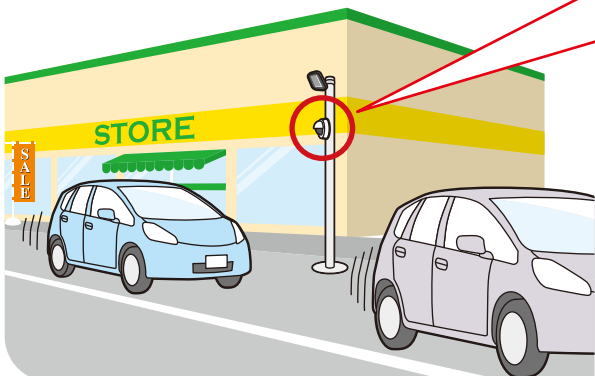

スマートパーク®

- 設置物はナンバー認証カメラと精算機のみ
- ストレスフリーで駐車が可能
- 機器接触事故ゼロ! 出庫不可トラブルゼロ!

1. **1** カメラで車両ナンバーを撮影

   ナンバープレートをデジタル管理
   練馬 544
   ひ12-12
2. **2** 4桁の車両ナンバーで精算
3. **3** 店舗様レシートでサービス付与