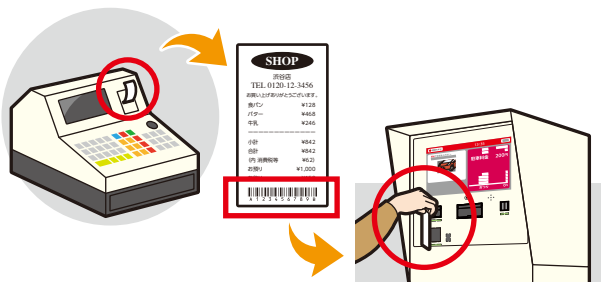

手間の削減 (店舗スタッフ様・店舗ご利用者様)

店舗レシートのバーコードが
駐車サービス券代わりに!

店舗レシートに印字してある
バーコード部分を『バーコード読取部』にかざします。

※QRコードプリンターもご用意しております。

主な特長

災害発生時(停電時)の 入出庫問題解消

停電により機器の稼働が停止した場合でも、
設置物がないのですぐ避難することが可能!